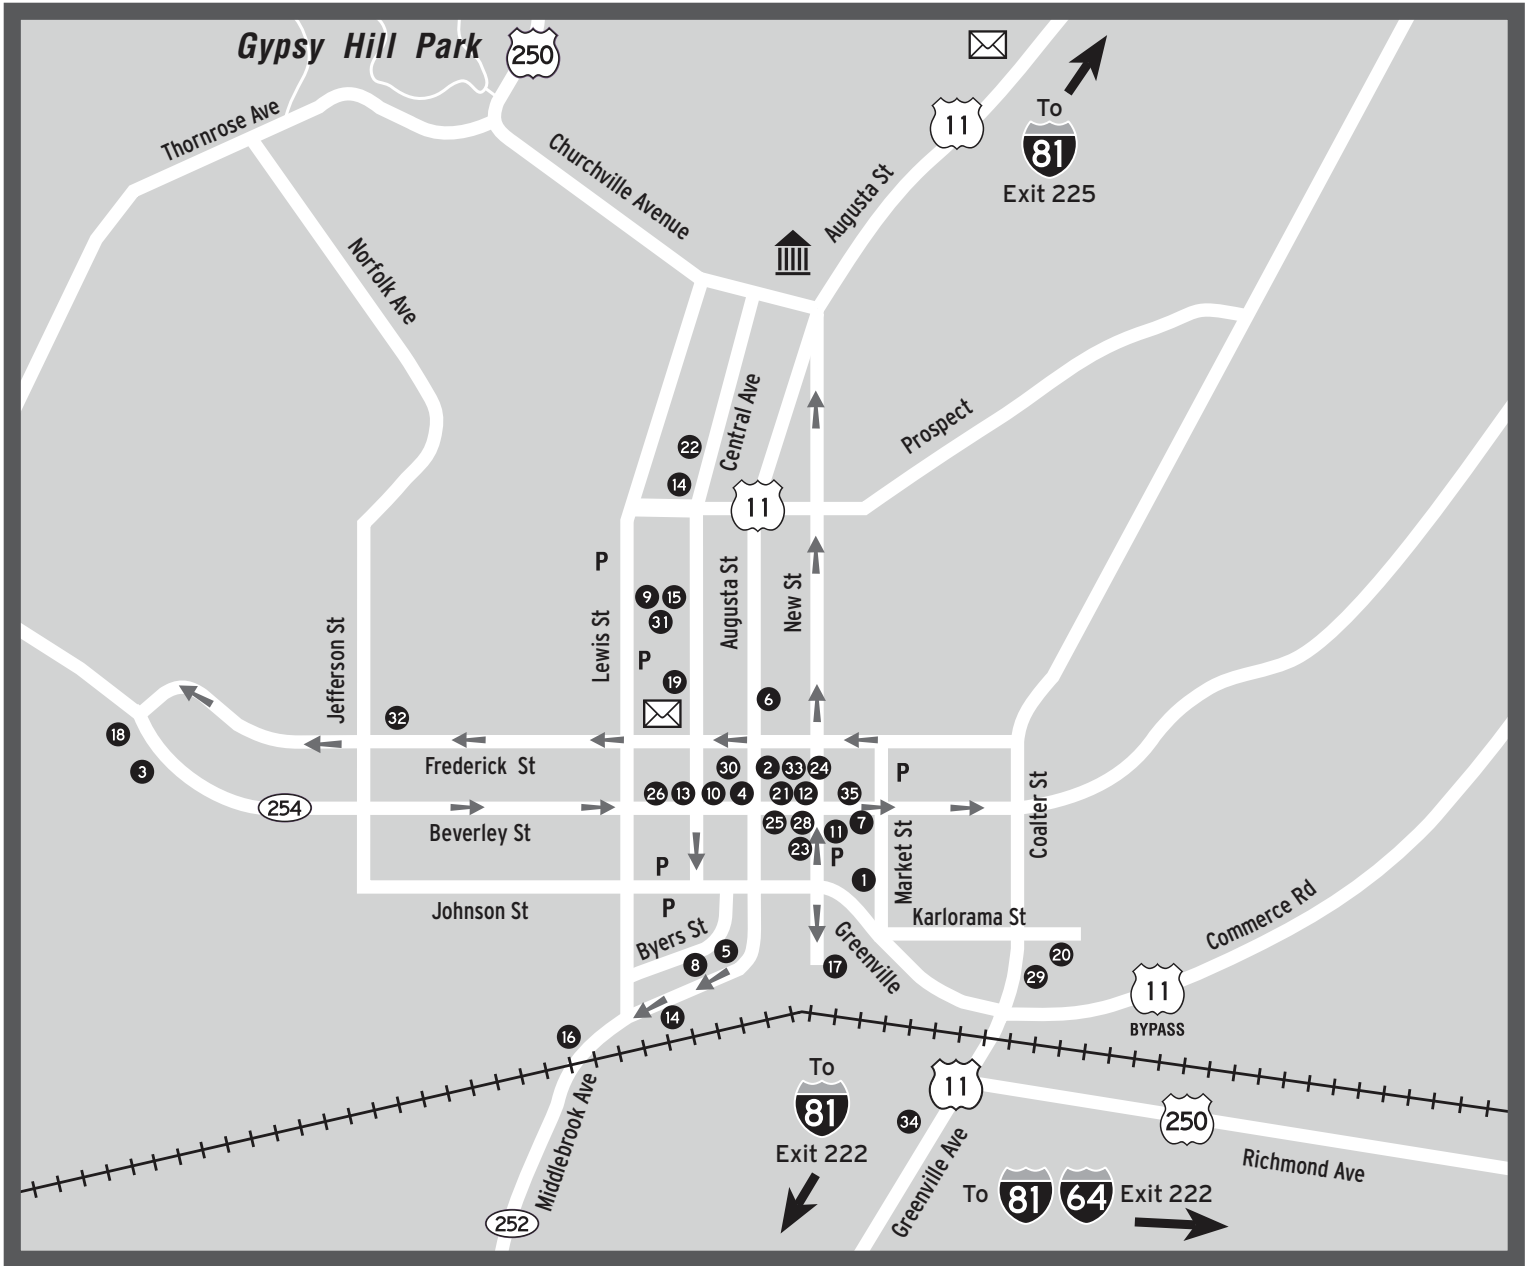

## Downtown Staunton, Virginia Restaurants

- |   |   |  |
|---|---|--|
| <p><b>1 24 Market</b><br/>24 Market St   540-885-4848</p> <p><b>2 Aioli Mediterranean Tapas</b><br/>29 N Augusta St   540-885-1414</p> <p><b>3 Anne Hathaway Cottage Tea Room</b><br/>950 W Beverley St   540-885-8885</p> <p><b>4 Baja Bean C Restaurante Y Cantina</b><br/>9 W Beverley St   540-885-9988</p> <p><b>5 Blue Mountain Coffees</b><br/>12 B Byers St   540-886-4506</p> <p><b>6 Bricks Restaurant and Pub</b><br/>111 N Augusta St   540-886-5016</p> <p><b>7 By and By Café</b><br/>140 E Beverley St   540-887-0041</p> <p><b>8 Byers Street Bistro</b><br/>18 Byers St   540-887-6100</p> <p><b>9 Chicano Boy Tacos</b><br/>240 N Central Ave, Suite 6   540-569-2105</p> <p><b>10 Clocktower Restaurant</b><br/>27 W Beverley St   540-213-0665</p> <p><b>11 Cranberry's Grocery and Eatery</b><br/>7 S New St   540-885-4755</p> <p><b>12 Emilio's Italian Restaurant</b><br/>23 E Beverley St   540-885-0102</p> <p><b>13 Farmhouse Kitchen &amp; Wares</b><br/>101 W Beverley St   540-712-7791</p> | <p><b>14 Gloria's Pupuseria</b><br/>300 N Central Ave   540-280-1142</p> <p><b>15 Jade China House Restaurant</b><br/>240 N Central Ave   540-885-8558</p> <p><b>16 Lewis Creek Market</b><br/>300 Church St   540-885-1010</p> <p><b>17 Mill Street Grill</b><br/>1 Mill St   540-885-0656</p> <p><b>18 Newtown Baking</b><br/>960 W Beverley St   540-885-3799</p> <p><b>19 Paradise Donuts</b><br/>114 N Central Ave   843-925-9347</p> <p><b>20 Paris Cake Company</b><br/>310 Kalorama St   540-885-5026</p> <p><b>21 Pompei Lounge</b><br/>23 E Beverley St   540-885-0102</p> <p><b>22 Rolling Pin Pastries</b><br/>302 N Central Ave   540-886-2212</p> <p><b>23 Réunion Bakery &amp; Espresso</b><br/>26 S New St</p> <p><b>24 Shenandoah Pizza</b><br/>19 E Beverley St   540-213-0008</p> <p><b>25 Snapdragon Pho</b><br/>12 E Beverley St   540-712-0262</p> <p><b>26 Taste of India</b><br/>105 W Beverley St   540-213-8882</p> | <p><b>27 The Depot Grille</b><br/>42 Middlebrook Ave   540-885-7332</p> <p><b>28 The Pampered Palate Café</b><br/>26-28 E Beverley St   540-886-9463</p> <p><b>29 The Shack</b><br/>105 S Coalter St   540-490-1961</p> <p><b>30 The Split Banana Co</b><br/>7 W Beverley St   866-492-3668</p> <p><b>31 The Store</b><br/>221 N Lewis St &amp; 204 N Central Ave<br/>540-886-1534</p> <p><b>32 Ubon Thai Victorian Restaurant</b><br/>515 West Frederick St   540-886-4141</p> <p><b>33 Yelping Dog</b><br/>9 E Beverley St   540-885-2275</p> <p><b>34 Wright's Dairy Rite</b><br/>346 Greenville Ave   540-886-0435</p> <p><b>35 Zynodoa</b><br/>115 E Beverley St   540-885-7775</p> |
|---|---|--|