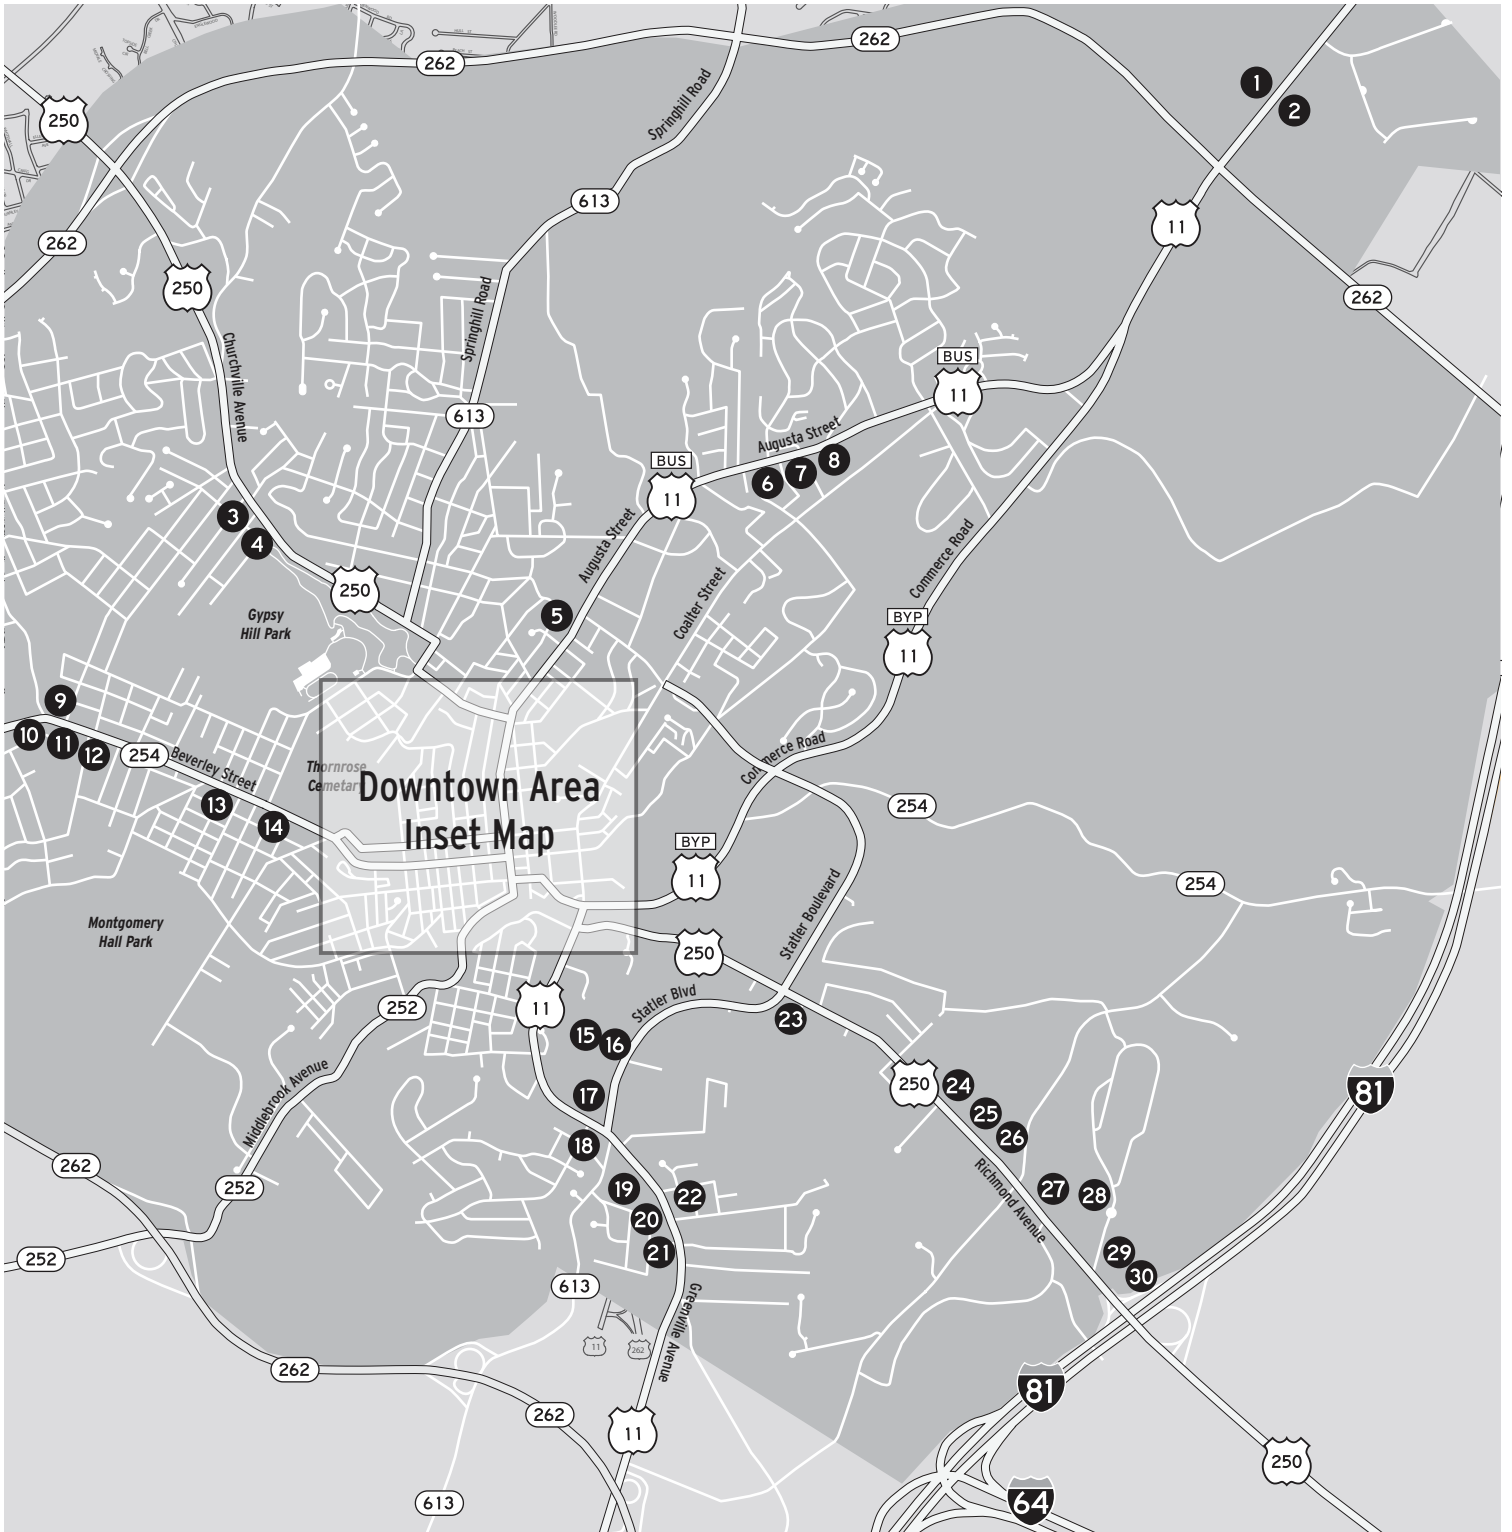

# Downtown Staunton, Virginia Restaurants

- |   |   |  |
|---|---|--|
| <p><b>1 Marino's Lunch</b><br/>901 N Augusta St   540-688-3135</p> <p><b>2 Gloria's Pupuseria</b><br/>331 N Central Ave   540-487-2428</p> <p><b>3 Chicano Boy Taco</b><br/>240 N Central Ave Ste. 6   540-569-2105</p> <p><b>4 China House Restaurant</b><br/>240 N Central Ave   540-885-8558</p> <p><b>5 The Store</b><br/>221 N Lewis St   540-886-1534</p> <p><b>6 Pizza Luca</b><br/>213 N Lewis St Unit A   540-712-0150</p> <p><b>7 Magdalena Bake</b><br/>208 N Central St   540-466-5942</p> <p><b>8 Ubon Thai Victorian Restaurant</b><br/>515 W Frederick St   540-886-4141</p> <p><b>9 Whipp'd</b><br/>114 N Central Ave   540-712-0216</p> <p><b>10 Big Red Barbecue</b><br/>108 N Central Ave   540-849-5741</p> <p><b>11 Brick's Restaurant &amp; Pub</b><br/>111 N Augusta St   540-712-0102</p> <p><b>12 Chop House Tavern</b><br/>29 N Augusta St   540-712-0340</p> <p><b>13 Blu Point Seafood Co.</b><br/>123 W Beverley St   540-712-0291</p> <p><b>14 Baja Bean Co. Restaurante Y Cantina</b><br/>9 W Beverley St   540-885-9988</p> <p><b>15 The Split Banana Co</b><br/>7 W Beverley St   540-712-0721</p> | <p><b>16 Yelping Dog Wine</b><br/>9 E Beverley St   540-885-2275</p> <p><b>17 Shenandoah Pizza &amp; Taphouse</b><br/>19 E Beverley St   540-213-0008</p> <p><b>18 Queen City Bistro</b><br/>23 E Beverley St   540-490-4497</p> <p><b>19 Zynodoa</b><br/>115 E Beverley St   540-885-7775</p> <p><b>20 Bijou</b><br/>614 W Beverley St   540-688-1622</p> <p><b>21 Sweet Addie's Waffle Shop</b><br/>132 W Beverley St   540-712-0341</p> <p><b>22 The Green Room</b><br/>130 W Beverley St   540-712-0293</p> <p><b>23 Staunton Olive Oil Company</b><br/>126 W Beverley St   540-290-9665</p> <p><b>24 Remedy Burger</b><br/>12 E Beverley St   540-712-0226</p> <p><b>25 The Pampered Palate Café</b><br/>26-28 E Beverley St   540-886-9463</p> <p><b>26 Accordia</b><br/>114 E Beverley St   540-487-7048</p> <p><b>27 By and By Café</b><br/>140 E Beverley St   540-887-0041</p> <p><b>28 Rèunion Bakery &amp; Espresso</b><br/>26 S New St   540-457-6814</p> <p><b>29 Cranberry's Grocery and Eatery</b><br/>7 S New St   540-885-4755</p> <p><b>30 The 1924 &amp; Magnolia South</b><br/>24 Market St   540-885-4848</p> | <p><b>31 Taste of India</b><br/>106 S New St   540-213-8882</p> <p><b>32 Helios Mediterranean</b><br/>125 S Augusta St #2000   540-490-4472</p> <p><b>33 Byers Street Bistro</b><br/>18 Byers St   540-887-6100</p> <p><b>34 Crucible Coffee Roasters</b><br/>300 Church St Ste. 201   540-490-4038</p> <p><b>35 Latin Soul Restaurant</b><br/>300 Church St   540-490-4479</p> <p><b>36 Depot Grille</b><br/>42 Middlebrook Ave   540-885-7332</p> <p><b>37 The Junction Bar &amp; Lounge</b><br/>40 Middlebrook Ave</p> <p><b>38 Mill Street Grill</b><br/>1 Mill St   540-886-0656</p> <p><b>39 Charlotte's Kitchenette</b><br/>101 State Street</p> <p><b>40 The Shack</b><br/>105 S Coalter St   540-490-1961</p> <p><b>41 Wright's Dairy Rite</b><br/>346 Greenville Ave   540-886-0435</p> <p><b>42 Second Draft Bar &amp; Bistro</b><br/>301 Greenville Ave   540-712-0601</p> <p><b>(i) Visitor Center</b><br/>35 S New St   540-332-3971</p> |
|---|---|--|